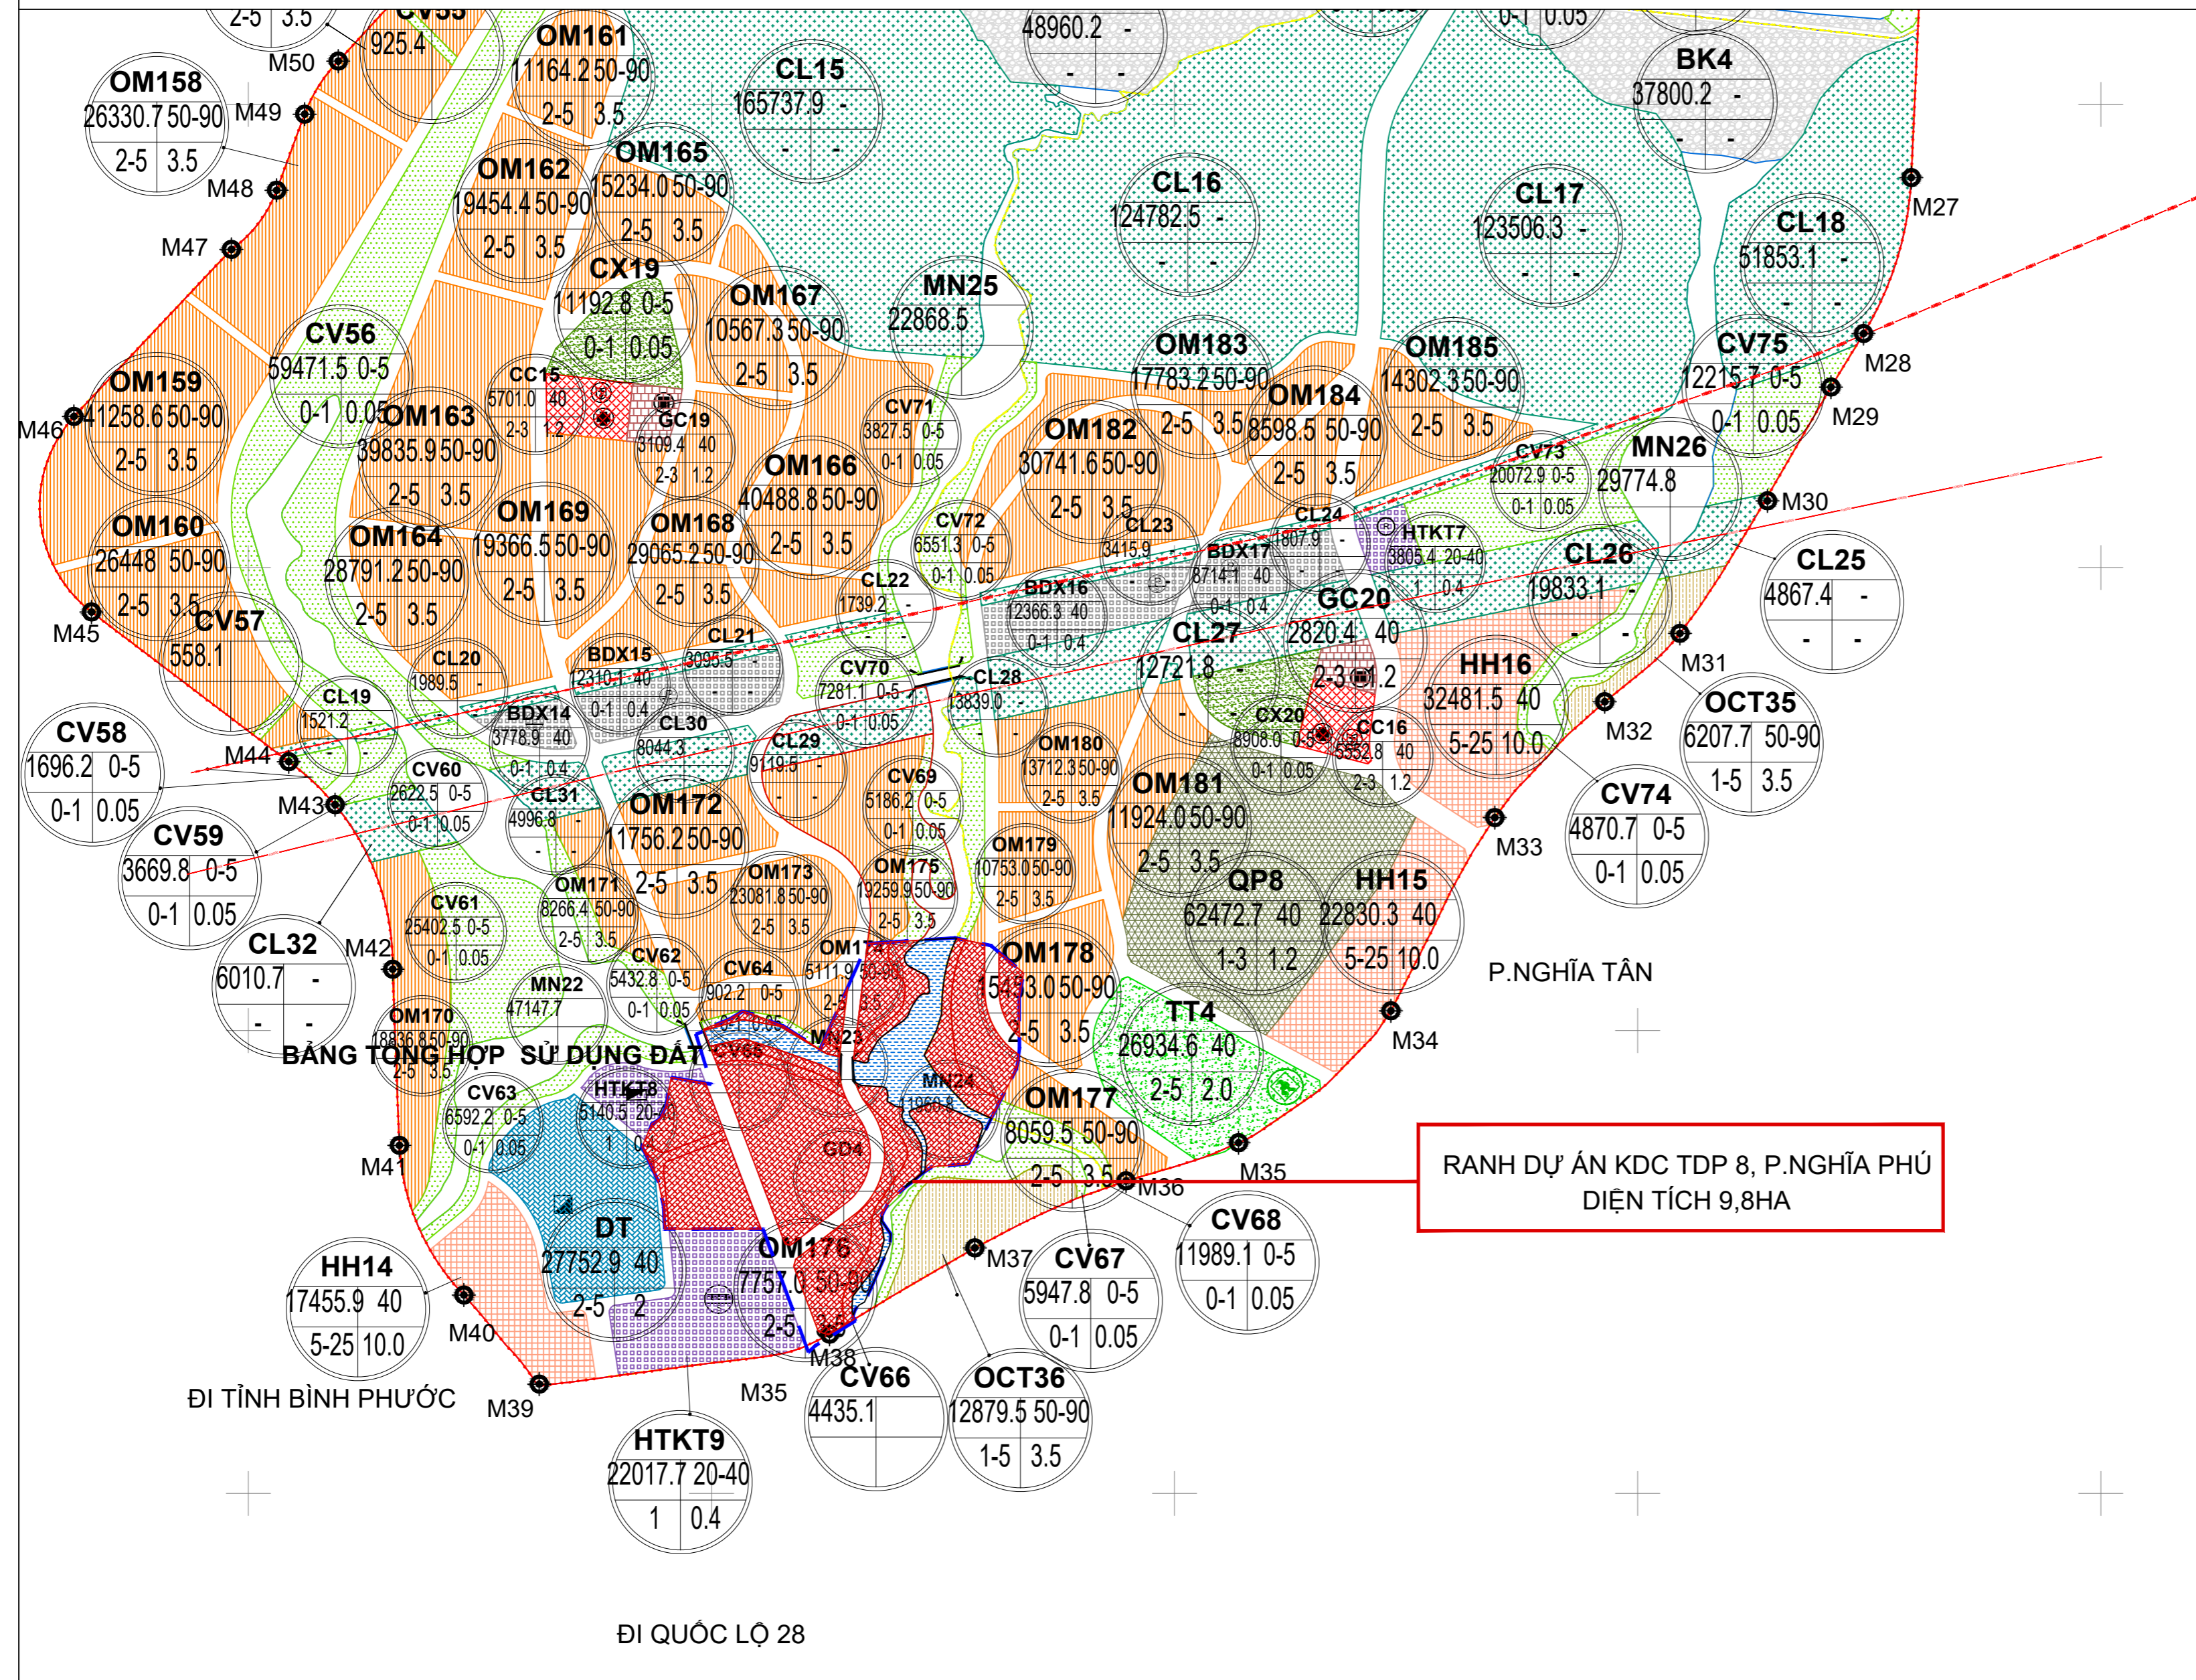

ĐIỀU CHỈNH CỤC BỘ QUY HOẠCH PHÂN KHU TỶ LỆ 1/2000
KHU ĐÔ THỊ DU LỊCH SINH THÁI HỒ ĐẮK R'TIH
BẢN ĐỒ QUY HOẠCH SỬ DỤNG ĐẤT ĐIỀU CHỈNH

KÝ HIỆU - CHÚ THÍCH

	RANH GIỚI QUY HOẠCH PHÂN KHU
	RANH GIỚI QUY HOẠCH KHU Ồ
	RANH GIỚI QUY HOẠCH ĐVQ
	ĐẤT DỰ ÁN KDC TDP 8, P.NGHĨA PHÚ
	ĐẤT Ở MỚI
	ĐẤT Ở CẢI TẠO CHÍNH TRANG/ TÁI ĐỊNH CƯ
	NHÀ Ở TÁI ĐỊNH CƯ
	ĐẤT TRUNG TÂM HỖN HỢP
	ĐẤT CÔNG CỘNG ĐƠN VỊ Ở
	ĐẤT TRUNG TÂM CÔNG CỘNG
	ĐẤT THƯƠNG MẠI, DỊCH VỤ
	ĐẤT BỆNH VIỆN ĐA KHOA QUỐC TẾ
	ĐẤT CƠ QUAN
	ĐẤT GIÁO DỤC CẤP ĐƠN VỊ Ở
	ĐẤT GIÁO DỤC CẤP ĐÔ THỊ
	ĐẤT TÔN GIÁO, TÍN NGƯỠNG
	ĐẤT CÂY XANH ĐÔ THỊ/ CÔNG VIÊN
	ĐẤT CÔNG VIÊN CÂY XANH - TĐTT ĐƠN VỊ Ở
	ĐẤT TRUNG TÂM TĐTT CẤP ĐÔ THỊ
	ĐẤT CÂY XANH CÁCH LY
	ĐẤT TRUNG TÂM ĐÀO TẠO
	ĐẤT DU LỊCH
	ĐẤT AN NINH/ QUỐC PHÒNG
	ĐẤT CƠ SỞ SẢN XUẤT KINH DOANH
	ĐẤT MẶT NƯỚC
	ĐẤT KẾ ĐÁ
	ĐẤT HẠ TẦNG KỸ THUẬT
	ĐẤT BÃI ĐÓ XE
	ĐẤT GIAO THÔNG
	ĐƯỜNG ĐIỆN
	NHÀ VĂN HÓA
	DỊCH VỤ THƯƠNG MẠI
	TRƯỜNG PHỔ THÔNG TRUNG HỌC
	TRƯỜNG TRUNG HỌC CƠ SỞ
	TRƯỜNG TIỂU HỌC
	NHÀ TRẺ
	TRƯỜNG DẠY NGHỀ
	BẾN XE
	BÃI ĐÓ XE
	BẾN THUYỀN
	TRẠM XỬ LÝ NƯỚC THẢI
	ĐIỂM TẬP TRUNG CHẤT THẢI RẠN
	TRẠM BOM